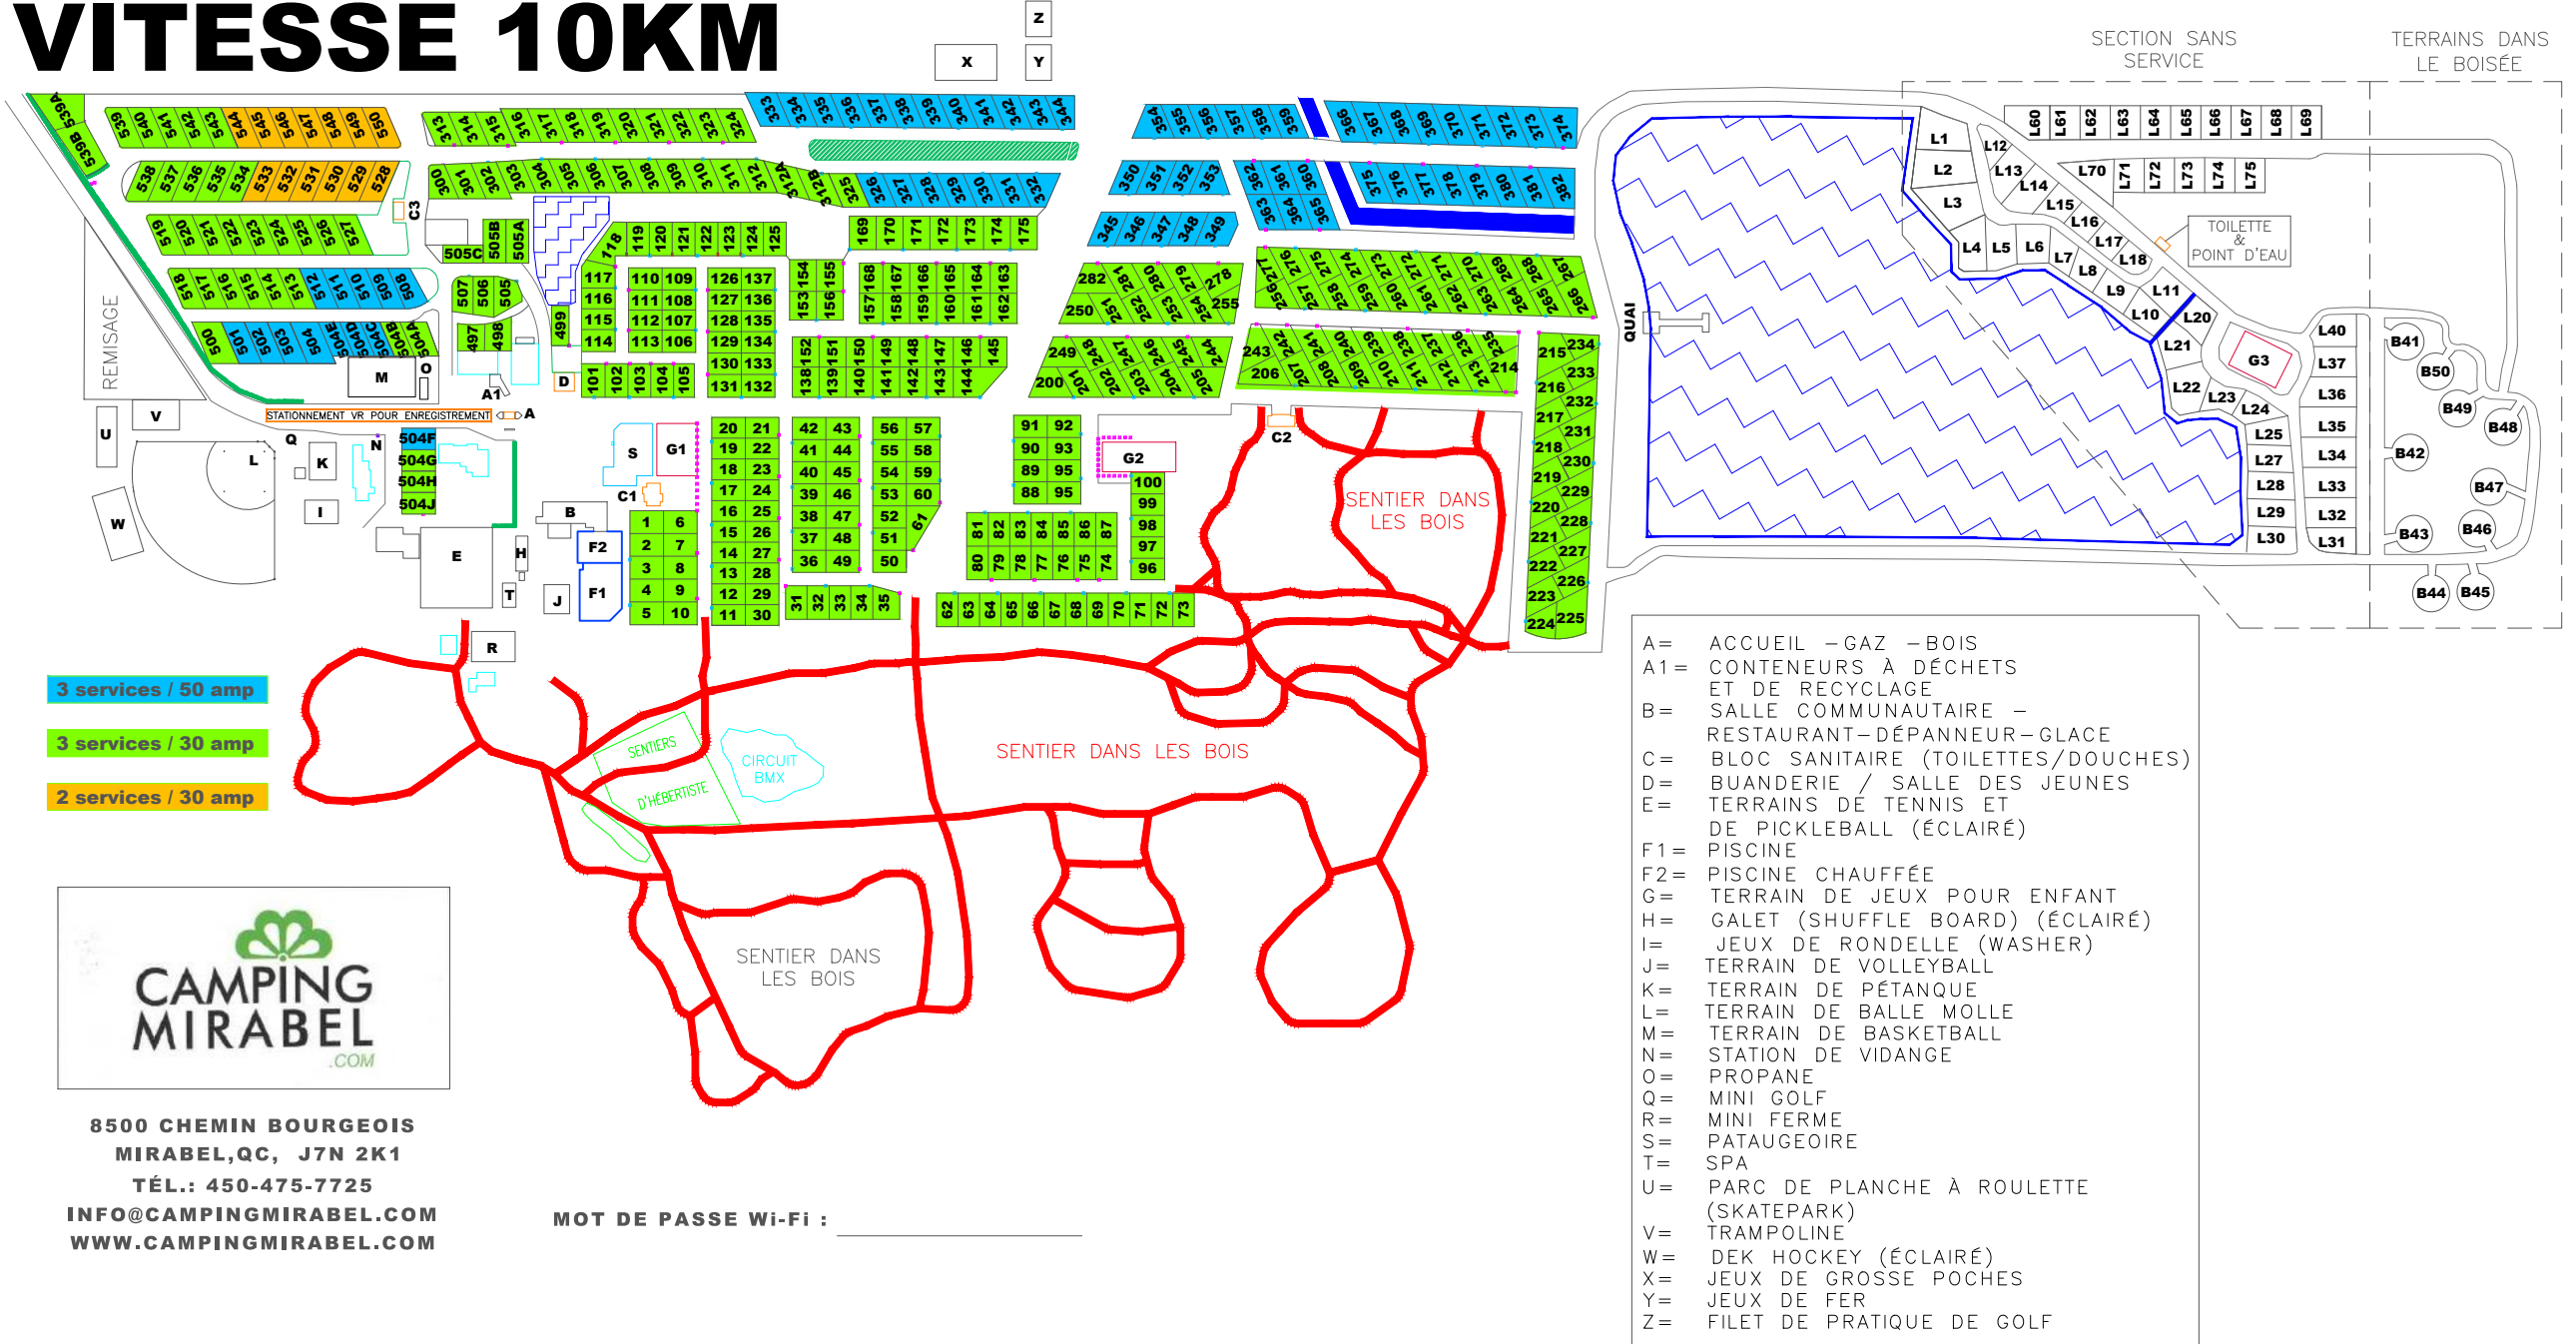

# VITESSE 10KM

- 3 services / 50 amp
- 3 services / 30 amp
- 2 services / 30 amp

8500 CHEMIN BOURGEOIS  
MIRABEL, QC, J7N 2K1  
TÉL.: 450-475-7725  
INFO@CAMPINGMIRABEL.COM  
WWW.CAMPINGMIRABEL.COM

MOT DE PASSE Wi-Fi : \_\_\_\_\_

- A= ACCUEIL –GAZ –BOIS
- A1= CONTENEURS À DÉCHETS ET DE RECYCLAGE
- B= SALLE COMMUNAUTAIRE – RESTAURANT–DÉPANNÉUR–GLACE
- C= BLOC SANITAIRE (TOILETTES/DOUCHES)
- D= BUANDERIE / SALLE DES JEUNES
- E= TERRAINS DE TENNIS ET DE PICKLEBALL (ÉCLAIRÉ)
- F1= PISCINE
- F2= PISCINE CHAUFFÉE
- G= TERRAIN DE JEUX POUR ENFANT
- H= GALET (SHUFFLE BOARD) (ÉCLAIRÉ)
- I= JEUX DE RONDELLE (WASHER)
- J= TERRAIN DE VOLLEYBALL
- K= TERRAIN DE PÉTANQUE
- L= TERRAIN DE BALLE MOLLE
- M= TERRAIN DE BASKETBALL
- N= STATION DE VIDANGE
- O= PROPANE
- Q= MINI GOLF
- R= MINI FERME
- S= PATAUGEoire
- T= SPA
- U= PARC DE PLANCHE À ROULETTE (SKATEPARK)
- V= TRAMPOLINE
- W= DEK HOCKEY (ÉCLAIRÉ)
- X= JEUX DE GROSSE PochES
- Y= JEUX DE FER
- Z= FILET DE PRATIQUE DE GOLF